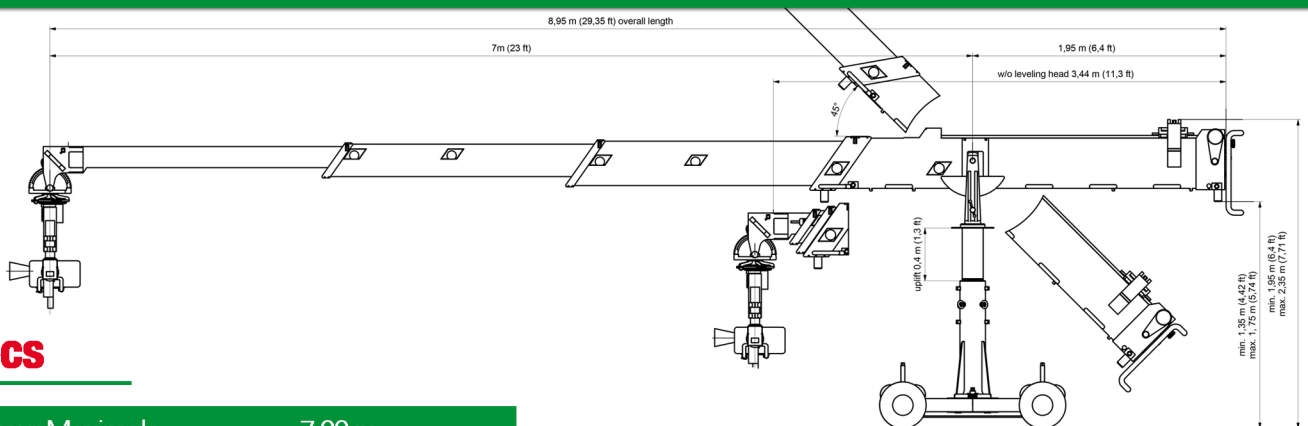

La MovieBird 24 est une grue télescopique polyvalente, adaptée à tous les plateaux de tournage ou les studios de télévision. La grue est universelle dans son utilisation, et dépend du poids de la caméra. La MovieBird 24 est la prochaine génération de grues avec une courroie de transmission, brevetée et à la pointe de la technologie en matière de sécurité. Cette grue a tous les attributs de la MovieBird 17 mais est plus longue de 2,10 mètres dans la portée de son bras télescopique.

specs

Longueur Maximale	7,00 m
Longueur Minimale	1,50 m
Hauteur max axe optiq.	6,20 m
Longueur déport arrière	1,95 m
Hauteur maximale colonne	1,75 m
Vitesse maximale	1,50 m/s
Charge utile maximale	80 kg
Poids total	1.070 kg
Dimensions porte d'accès	1,50 m x 2,00 m
Surface min. pour 180°	3,00 m x 6,00 m
Ampérage maximal	16 Amp.